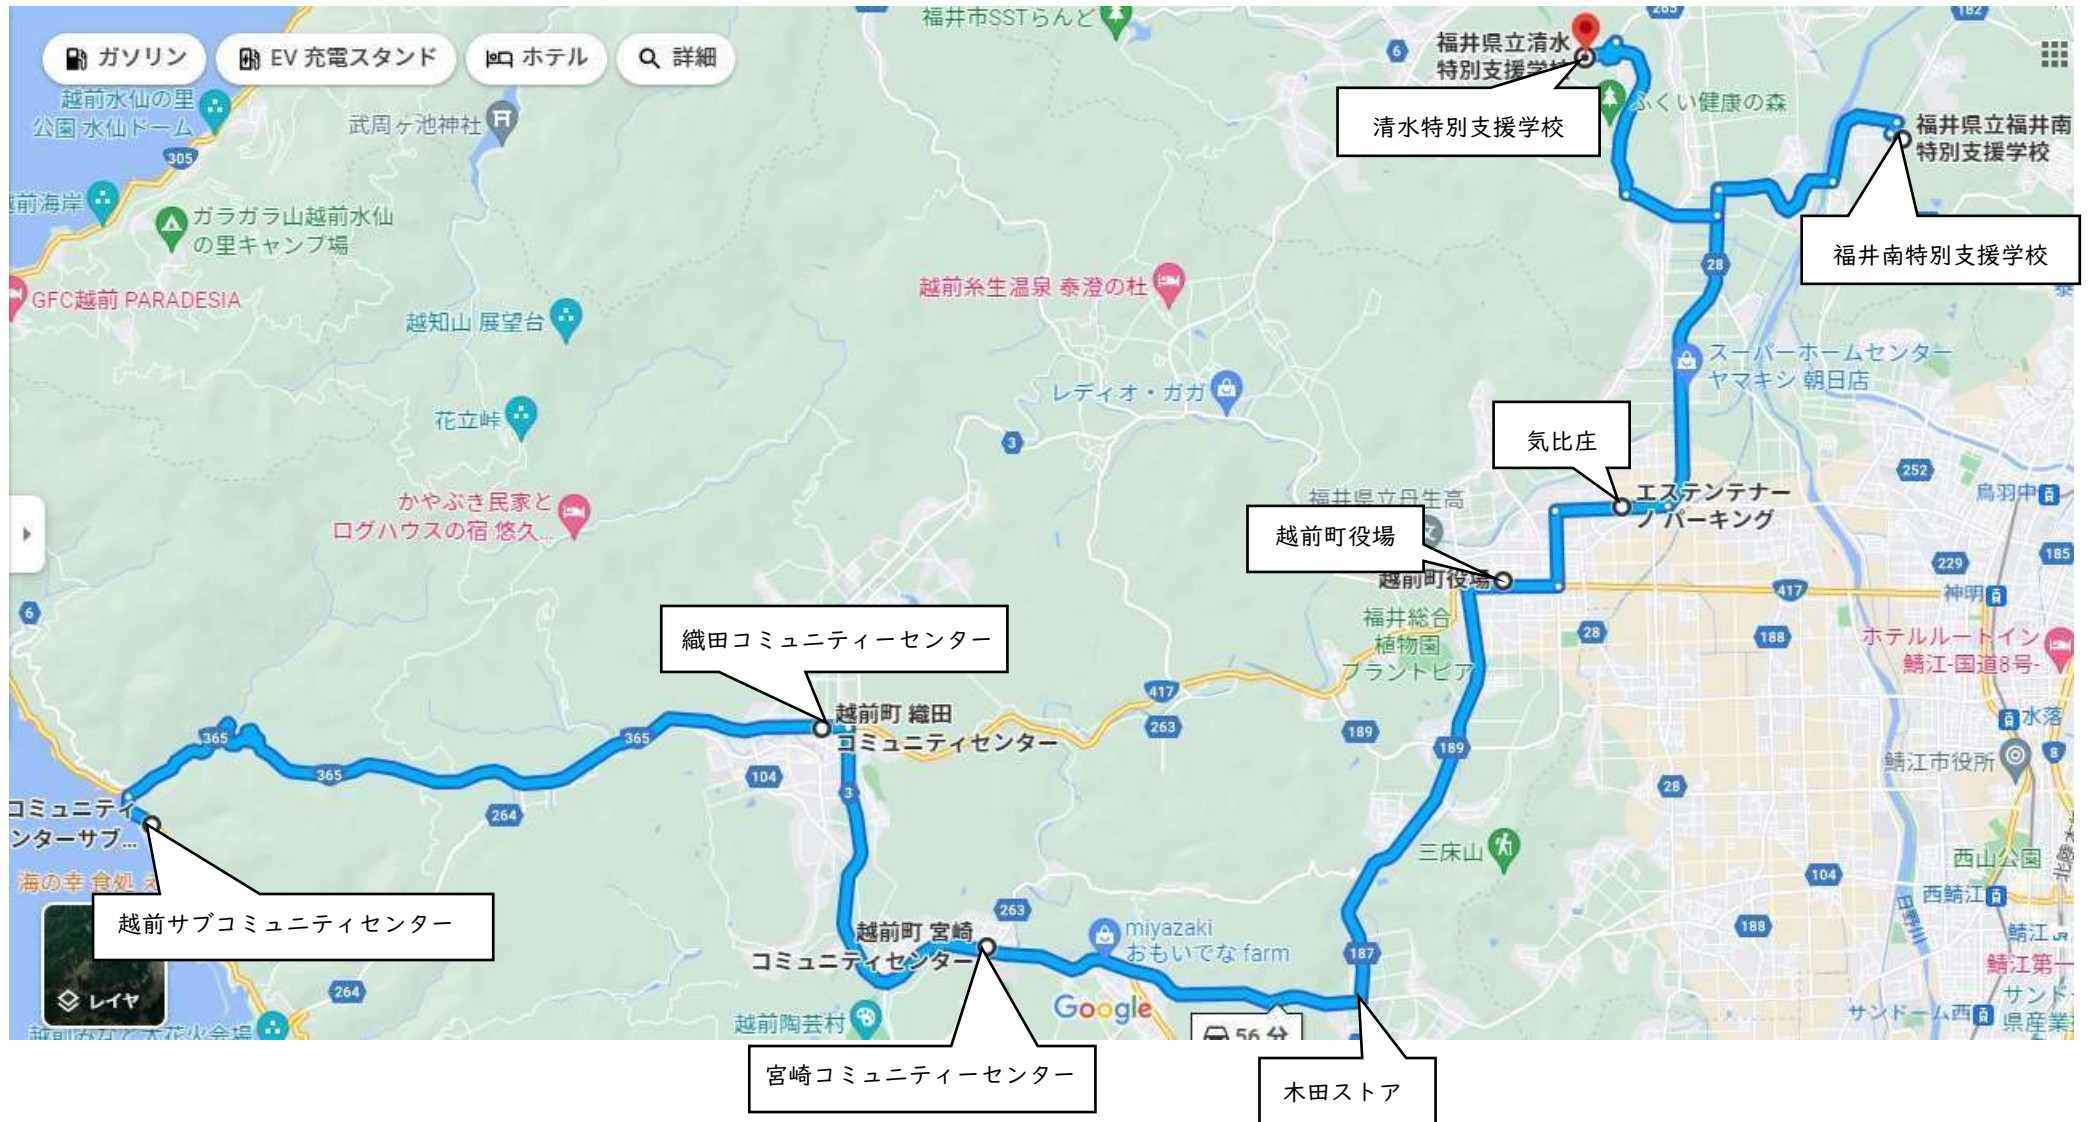

令和8年度県営丹南・越前バス運行経路図

〈登校便〉

越前サブ	織田	宮崎	木田ストア	越前町役場	気比庄	福井南特別支援学校	清水特別支援学校
コミセン	コミセン	コミセン	8:00	8:10	8:20	8:35	支援学校
7:15	7:35	7:50					8:55