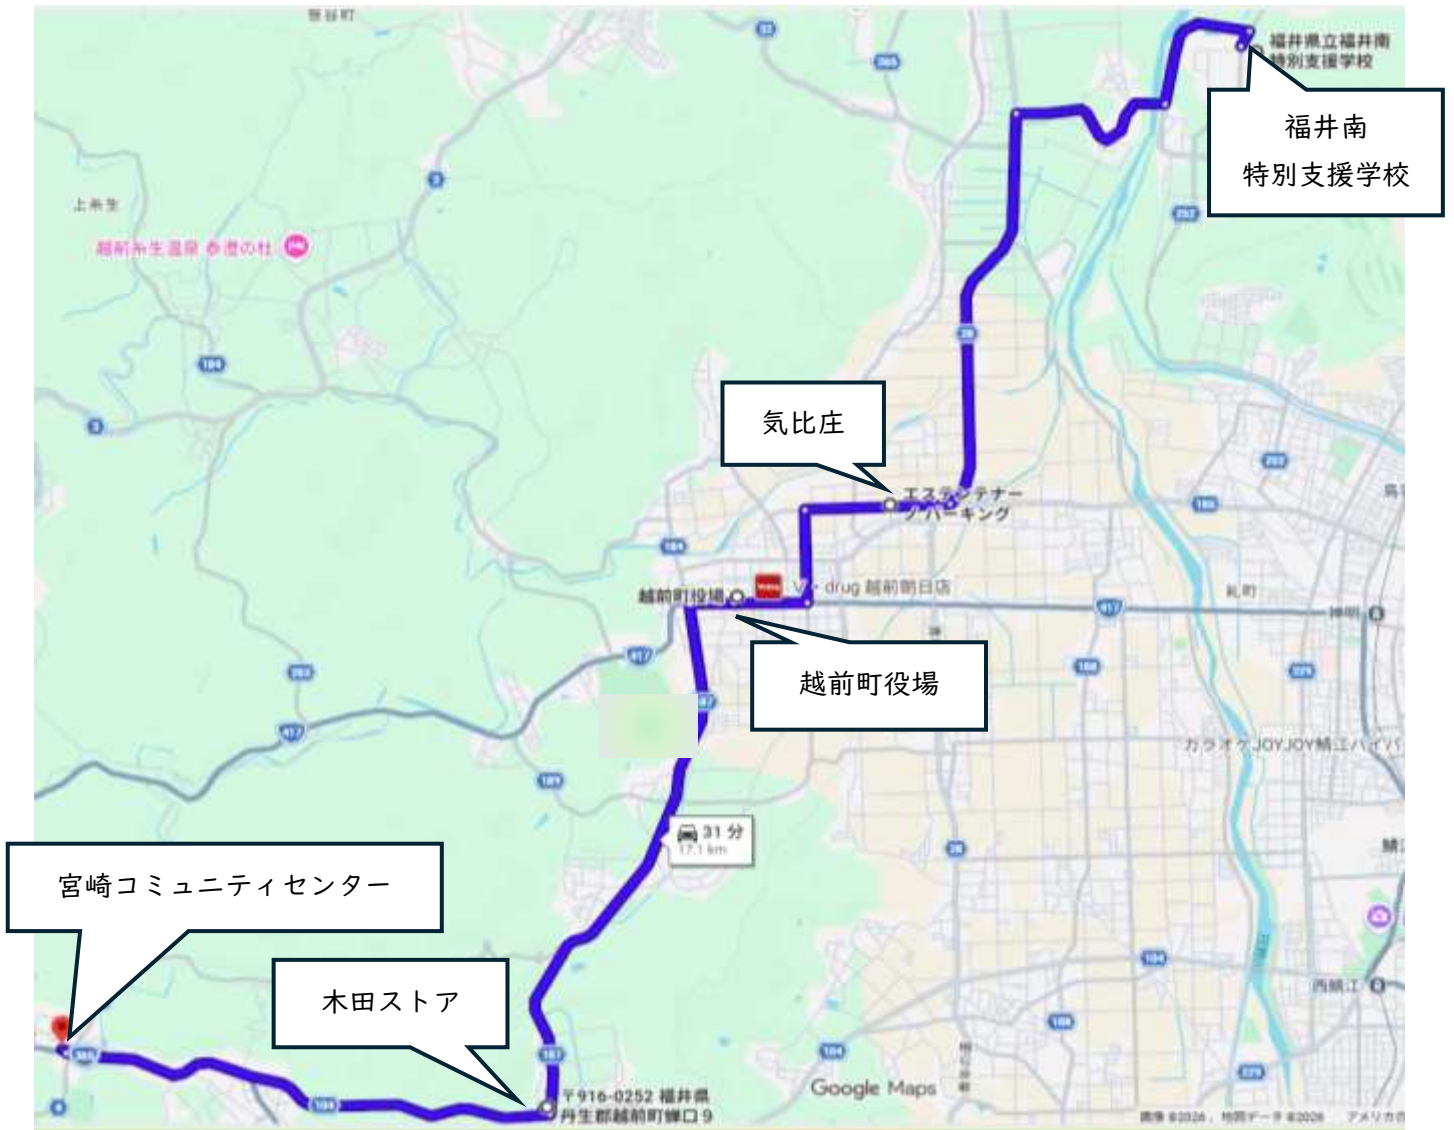

令和8年度 県営丹南・越前バス運行経路図

〈下校 2 便〉

福井南 特別支援学校	気比庄	越前町役場	木田ストア	宮崎 コミセン
15:30	15:45	15:50	16:00	16:25